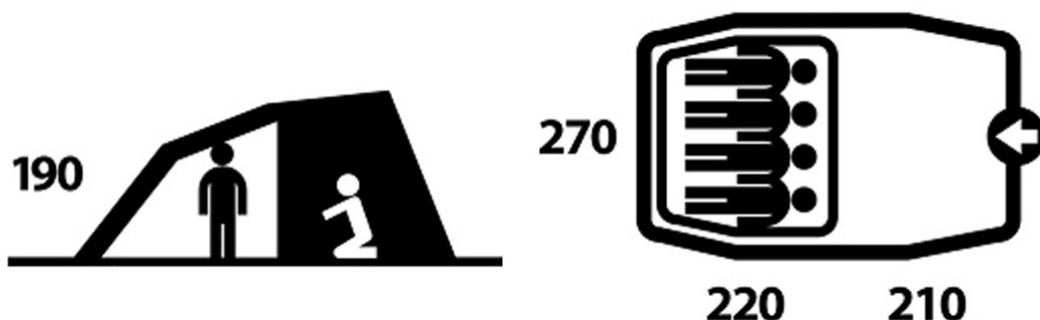

BAUL 4

4os.

Komfortní a prostorný stan je charakteristický svou nadprůměrně velkou předsíní, ve které nikdo nebude muset ohýbat svá záda. Velkou výhodou stanu je velmi jednoduchá konstrukce, díky které stan postaví opravdu každý během pár minut. Tento model je s durawrapovou nosnou konstrukcí.

KONSTRUKCE: dvouplášťový tunelový stan s vnější konstrukcí

POČET OSOB: 4

POČET VCHODŮ: 2

PŘÍSLUŠENSTVÍ: sada ocelových kolíků, opravárenský set, kompresní obal, odepínací podlážka

PODLÁŽKA: 190T Polyester, PU zátěr 5000 mm/cm²

VNĚJŠÍ MATERIÁL: 185 T Polyester, PU zátěr 3 000 mm /cm², podlepené švy

VNITŘNÍ MATERIÁL: prodyšný nylon 190T + sít'ová moskytiéra

ROZMĚRY (Š x D x V)	270x430x190 cm
ROZMĚRY (sbalený stan)	65 x 24 cm
HMOTNOST MAX. / CELKOVÁ	7,8 kg
HMOTNOST MIN. / CELKOVÁ	8,5 kg