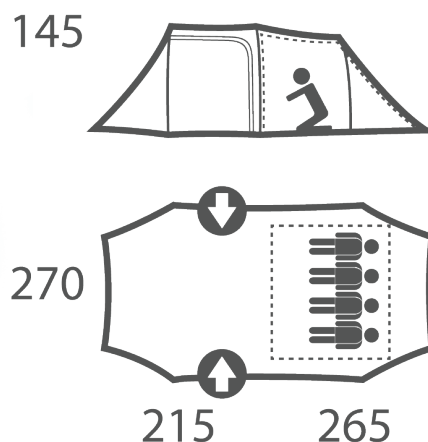

Bender 4

4os.

BENDER je nový Husky stan na pomezí outdoorových a rodinných stanů. Ložnice v zadní části stanu je dostatečně prostorná pro čtyři cestovatele. Přední část se srolovatelnou podlahou lze využít pro úschovu zavazadel nebo jako úkryt při nepřízni počasí. Stan je přístupný dvěma naproti sobě postavenými vchody. PVC okna v přední části stanu zajistí dostatečný přístup světla. Tunelová konstrukce je velmi jednoduchá na stavbu, kontvící body podél celého stanu zajistí dostatečnou stabilitu.

KONSTRUKCE: jednoplášťový samonosný stan s vnější konstrukcí

POČET OSOB: 4

POČET VCHODŮ: 2

PŘÍSLUŠENSTVÍ: Sada ocelových kolíků, opravárenský set

VODĚDOLNOST: Podlážka: 190T Polyester, PU zátěr 6 000 mm/cm²

VNĚJŠÍ MATERIÁL: 185T Polyester, PU zátěr 3 000 mm/cm², podlepené švy

ROZMĚRY (Š x D x V)	270x480x145 cm
ROZMĚRY (sbalený stan)	70 x 25 cm
HMOTNOST MAX. / CELKOVÁ	6,8 kg
HMOTNOST MIN. / CELKOVÁ	7,5 kg