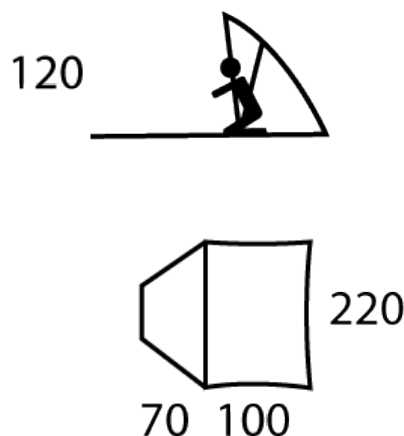

## Blum 4

4os.

Prostornější varianta nového typu plážového, či zahradního přístřešku. Díky svým rozměrům a výšce poskytne dostatek prostoru i pro několik dětí při hraní na zahradě či na pláži. Do přístřešku lze pohodlně umístit campingovou deku. Pomocí křížené konstrukce a rozsáhlému počtu kotvících bodů je zajištěna vysoká stabilita. Použité materiály zajišťují vysokou voděodolnost a ochranu před slunečními paprsky.

**KONSTRUKCE:** jednoplášťový samonosný stan s vnější konstrukcí

**POČET OSOB:** 4

**POČET VCHODŮ:** 1

**PŘÍSLUŠENSTVÍ:** Sada ocelových kolíků, opravárenský set

**VODĚODOLNOST:** Podlážka: vrstvený PE, PU zátěr 5000mm/cm<sup>2</sup>

**VNĚJŠÍ MATERIÁL:** 185T Polyester, PU zátěr 3000 mm/cm<sup>2</sup>, podlepené švy

ROZMĚRY (Š x D x V)	220 x 170 x 120 cm
ROZMĚRY (sbalený stan)	61 x 20 cm
HMOTNOST MAX. / CELKOVÁ	1,75 kg
HMOTNOST MIN. / CELKOVÁ	1,85 kg