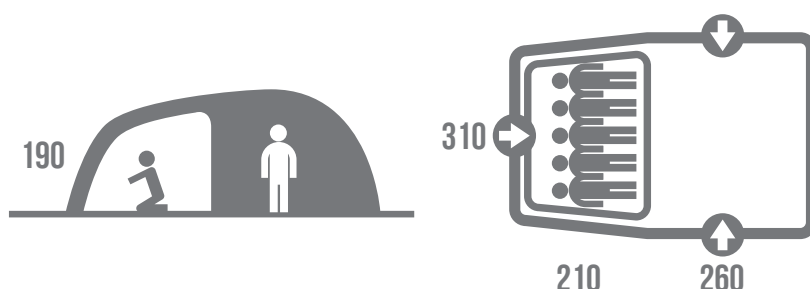

Boston 5

Velice slušný prostor ocení lidé pro které je komfort samozřejmostí i v kempu. Díky jednoduché stavbě jej ocení i skupina cyklistů, anebo vodáků s doprovodným autem. Oblíben je také motorkáři. Multifunkční prostor velké předsíně lehce zvětšíte možnou „přístavbou“ krytého vchodu.

KONSTRUKCE: dvouplášťový samonosný stan s vnější konstrukcí

POČET OSOB: 5

POČET VCHODŮ: 2

PŘÍSLUŠENSTVÍ: Sada ocelových kolíků, opravárenský set, kompresní obal, odepínací podlážka

VODĚDOLNOST: Podlážka: PU zátěr 5000 mm/cm²

VNĚJŠÍ MATERIÁL: 185T polyester, PU zátěr 3000 mm/cm², podlepené švy

VNITŘNÍ MATERIÁL: prodyšný Nylon 190T + síťová moskytiéra, 2 ložnice

ROZMĚRY (Š x D x V)	310x470x190cm
ROZMĚRY (sbalený stan)	60 x 23 cm
HMOTNOST MAX. / CELKOVÁ	9,5 kg
HMOTNOST MIN. / CELKOVÁ	8,9 kg