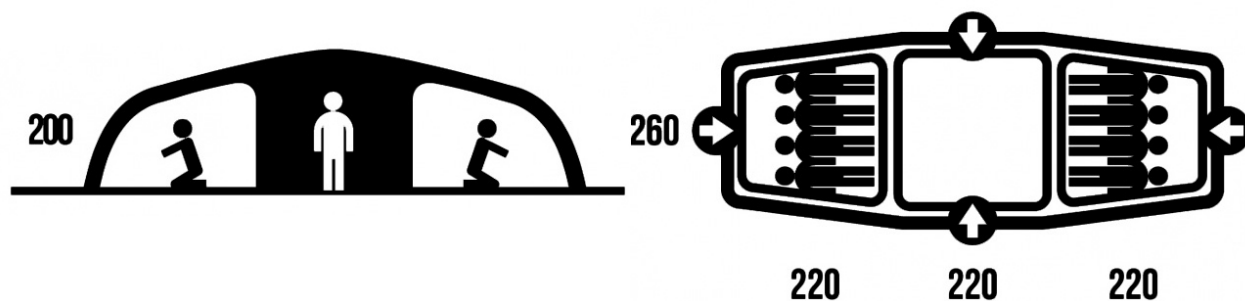

## Boston 8

8os.

Jezdíte rádi ve větší partě či pouze upřednostňujete na svých pobytech nadstandardní prostor a pohodlí? V obou případech je tento model skvělá volba. Boston 8 je největší možná varianta určená až pro osm dospělých osob a její vnitřek nabízí komfortní výšku 2 metry. Stan se skládá ze dvou oddělených, odepínacích ložnic a skutečně velké multifunkční předsíně s odepínatelnou podlážkou. Obě dvě ložnice mají svůj samostatný vchod a v každé z nich přespí čtyři cestovatelé. Předsíň, kterou lze například využít i jako společenskou místnost, disponuje dvěma vchody, z jejichž dveří si v horkém létě můžete vytvořit příjemně stínící markýzu.

**KONSTRUKCE:** dvouplášťový samonosný stan s vnější konstrukcí

**POČET OSOB:** 8

**POČET VCHODŮ:** 2

**PŘÍSLUŠENSTVÍ:** Sada ocelových kolíků, opravárenský set, kompresní obal, odepínací podlážka

**VODĚODOLNOST:** Podlážka: PU zátěr 5000 mm/cm<sup>2</sup>

**VNĚJŠÍ MATERIÁL:** 185T polyester, PU zátěr 3000 mm/cm<sup>2</sup>, podlepené švy

**VNITŘNÍ MATERIÁL:** prodyšný Nylon 190T + síťová moskytiéra, 2 ložnice

ROZMĚRY (Š x D x V)	260x660x200cm
ROZMĚRY (sbalený stan)	62 x 25 cm
HMOTNOST MAX. / CELKOVÁ	15,5 kg
HMOTNOST MIN. / CELKOVÁ	14,5 kg