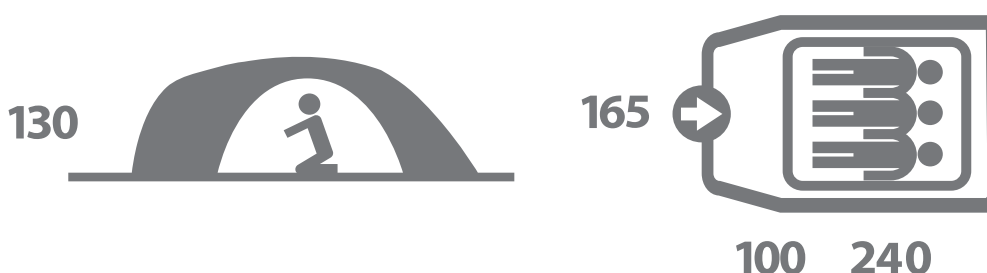

Brom 3

Novinka v řadě Extreme Lite s názvem Brom je určený pro 3 nocležníky. Tento model je specifický pro svou tunelovou konstrukci, která vytváří skvělý prostor pro stanování a zároveň umožňuje dosáhnout nižší celkové váhy než u klasické křížené konstrukce. Ani zde není výjimkou použita duralová konstrukce a další skvělé materiály. Tato novinka je vhodná pro cykloturistiku či klasický trekking.

KONSTRUKCE: dvouplášťový tunelový stan s vnější konstrukcí

POČET OSOB: 3

POČET VCHODŮ: 1

PŘÍSLUŠENSTVÍ: Duralové odlehčené kolíky, opravárenský set, kompresní obal

VODĚODOLNOST: Podlážka: PU zátěr 5000 mm/cm²

VNĚJŠÍ MATERIÁL: 190T polyester, PU zátěr 8000 mm/cm², podlepené švy

VNITŘNÍ MATERIÁL: prodyšný Nylon 190T + síťová moskytiéra, 2 ložnice

ROZMĚRY (Š x D x V)	165x340x130cm
ROZMĚRY (sbalený stan)	40 x 25 cm
HMOTNOST MAX. / CELKOVÁ	3,3 kg
HMOTNOST MIN. / CELKOVÁ	2,8 kg