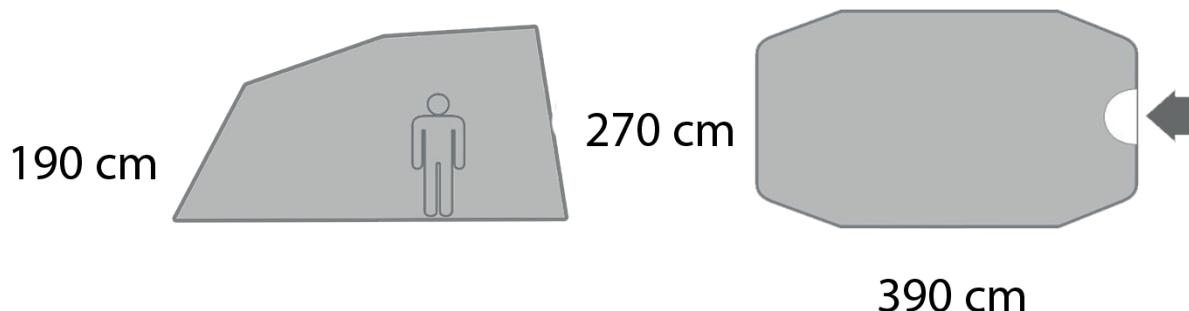

Carp Vario Bivak 4

4os.

Populární tunelová konstrukce stanu Baul v rybářské verzi. Tento stan je komfortní co se týče prostoru a má všechny nezbytnosti nutné pro rybáře. Podlážka je samozřejmě odnímatelná na suchý zip. A komfort bivakování umocní mnohá okna, která se při potřebě dají opět zakrýt. Carp Vario Baul je skvělým přístřeškem při odpoledním rybaření a dokonalým domovem při vícedenním rybářském výletě.

KONSTRUKCE: Jednoplášťový samonosný stan s vnější konstrukcí, laminátové tyče o průměru 11 mm

POČET OSOB: 4

POČET VCHODŮ: 1

PŘÍSLUŠENSTVÍ: Sada ocelových kolíků, opravárenský set, odepínací podlážka z vrstveného polyesteru, kompresní obal

VODĚODOLNOST: Podlážka: PU zátěr 5 000 mm/cm²

VNĚJŠÍ MATERIÁL: 210D Polyester, PU zátěr 3 000mm/cm², podlepené švy

VNITŘNÍ MATERIÁL:

ROZMĚRY (Š x D x V)	270x390x190 cm
ROZMĚRY (sbalený stan)	30 x 22 cm
HMOTNOST MAX. / CELKOVÁ	8,8 kg
HMOTNOST MIN. / CELKOVÁ	7,9 kg